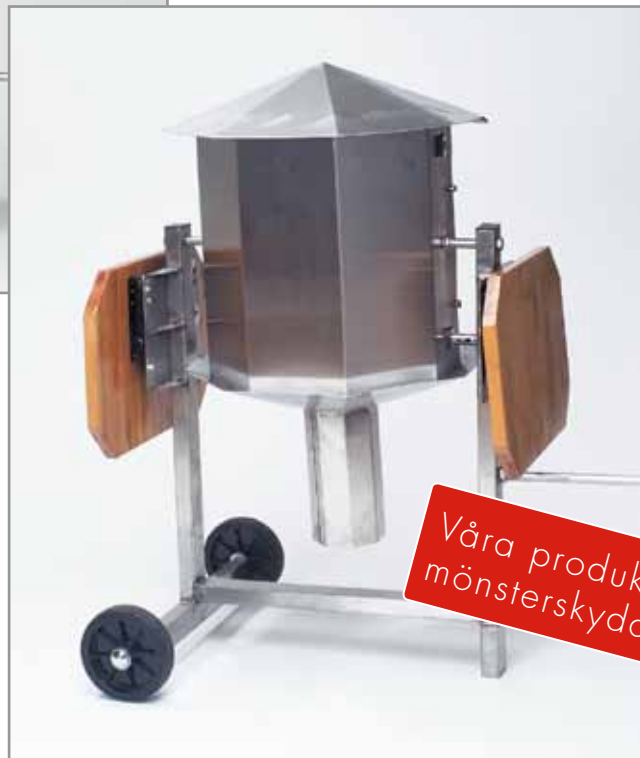

Papper och skräpplockare i olika längder och modeller.

Storgrillen TRÄFFEN med grillryta på 500 mm och inbyggd rök

Välj rostfritt eller lackerad plåt.

Nedfällbara sidobord i rostfritt, lackerad plåt eller trä.